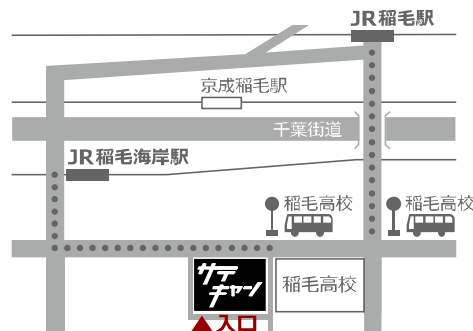

千葉大学 サテライトキャンパス美浜

問い合わせ： 千葉大学コミュニティ・イノベーションオフィス
千葉市稲毛区弥生町1-33 ☎043-290-2912 ✉ccrc@chiba-u.jp

ホームページは
こちら！
<http://cocp.chiba-u.jp/>

文部科学省
地(知)の拠点